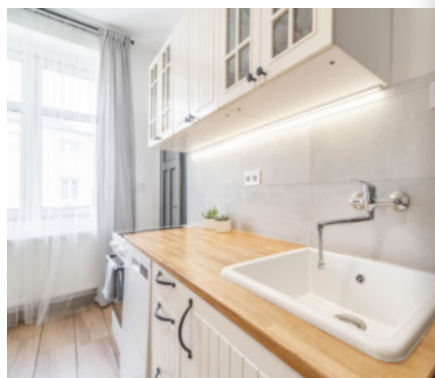

BYT 2.NP

*PLOCHA MÍSTNOSTÍ A UMÍSTĚNÍ VYBAVENÍ JE POUZE ORIENTAČNÍ

3. NP

LEGENDA MÍSTNOSTÍ

M²

01. POKOJ	53.05
02. KOUPELNA	5,86
03. KUCHYŇ	10.70

*PLOCHA MÍSTNOSTÍ A UMÍSTĚNÍ VYBAVENÍ JE POUZE ORIENTAČNÍ

BYT PODKROVÍ